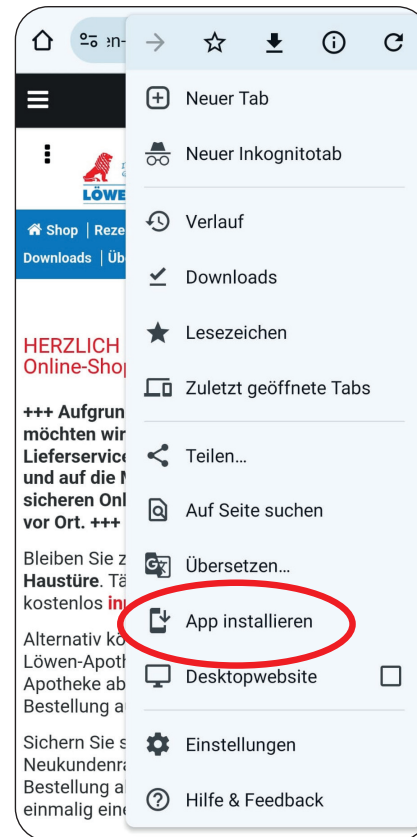

Installation Löwen WebApp für Android

Android Betriebssystem (Beispiel: Samsung)

1. QR Code scannen oder Webadresse eingeben: <https://shop.loewen-apotheke-ka.de>
2. Auf Löwen Apotheke „Installieren“ klicken
3. Auf „App installieren“ klicken
4. Fertig! Löwen WebApp Icon ist auf dem Screen installiert

1.

2.

3.

4.