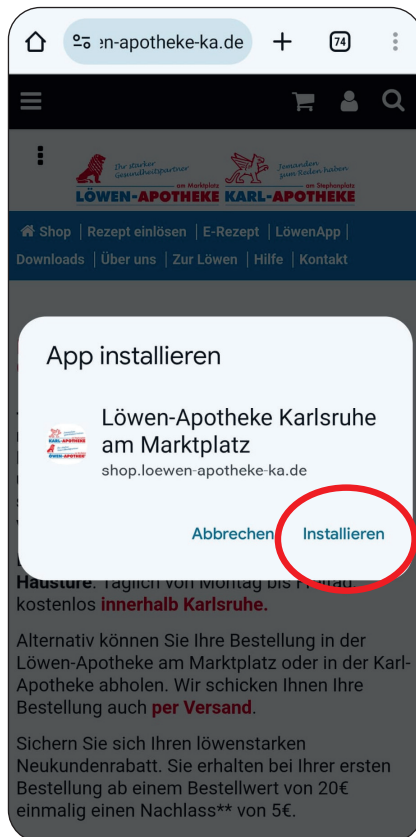

Installation Löwen WebApp für Android

Android Betriebssystem (Beispiel: Samsung)

1. QR Code scannen oder Webadresse eingeben: <https://shop.loewen-apotheke-ka.de>
2. Auf Löwen Apotheke „Installieren“ klicken
3. Auf „App installieren“ klicken
4. Fertig! Löwen WebApp Icon ist auf dem Screen installiert

1.

2.

3.

4.