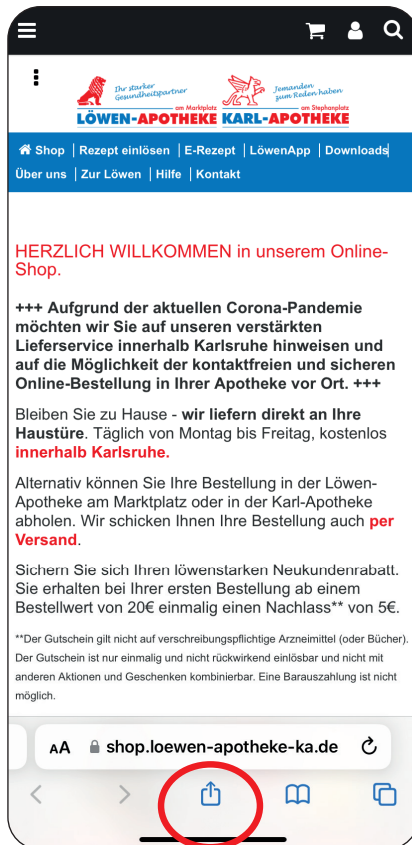

Installation Löwen WebApp für Apple

Apple Betriebssystem (Beispiel: iPhone)

1. QR Code scannen oder Webadresse eingeben: <https://shop.loewen-apotheke-ka.de>
2. Symbol „Weiterverwendung“ auswählen/klicken
3. Auf das „Plus- Zeichen“ klicken → Zum Home-Bildschirm hinzufügen
4. „Hinzufügen“ oben rechts anklicken
5. Fertig! Löwen WebApp Icon ist auf dem Screen installiert

1.

2.

3.

4.

5.