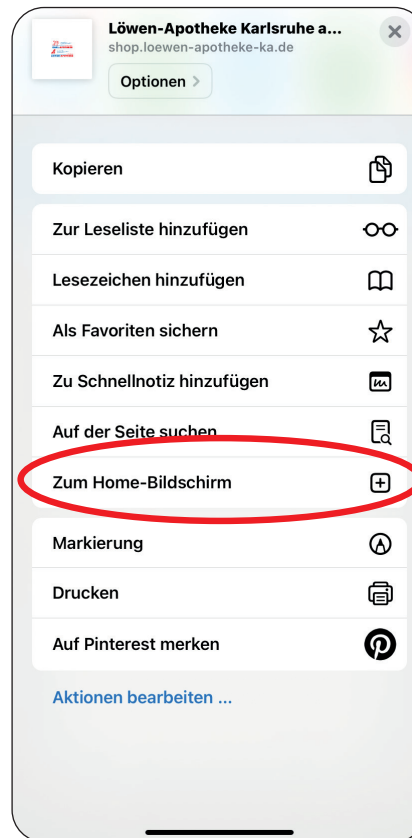

Installation Löwen WebApp für Apple

Apple Betriebssystem (Beispiel: iPhone)

1. QR Code scannen oder Webadresse eingeben: <https://shop.loewen-apotheke-ka.de>
2. Symbol „Weiterverwendung“ auswählen/klicken
3. Auf das „Plus- Zeichen“ klicken → Zum Home-Bildschirm hinzufügen
4. „Hinzufügen“ oben rechts anklicken
5. Fertig! Löwen WebApp Icon ist auf dem Screen installiert

1.

2.

3.

4.

5.